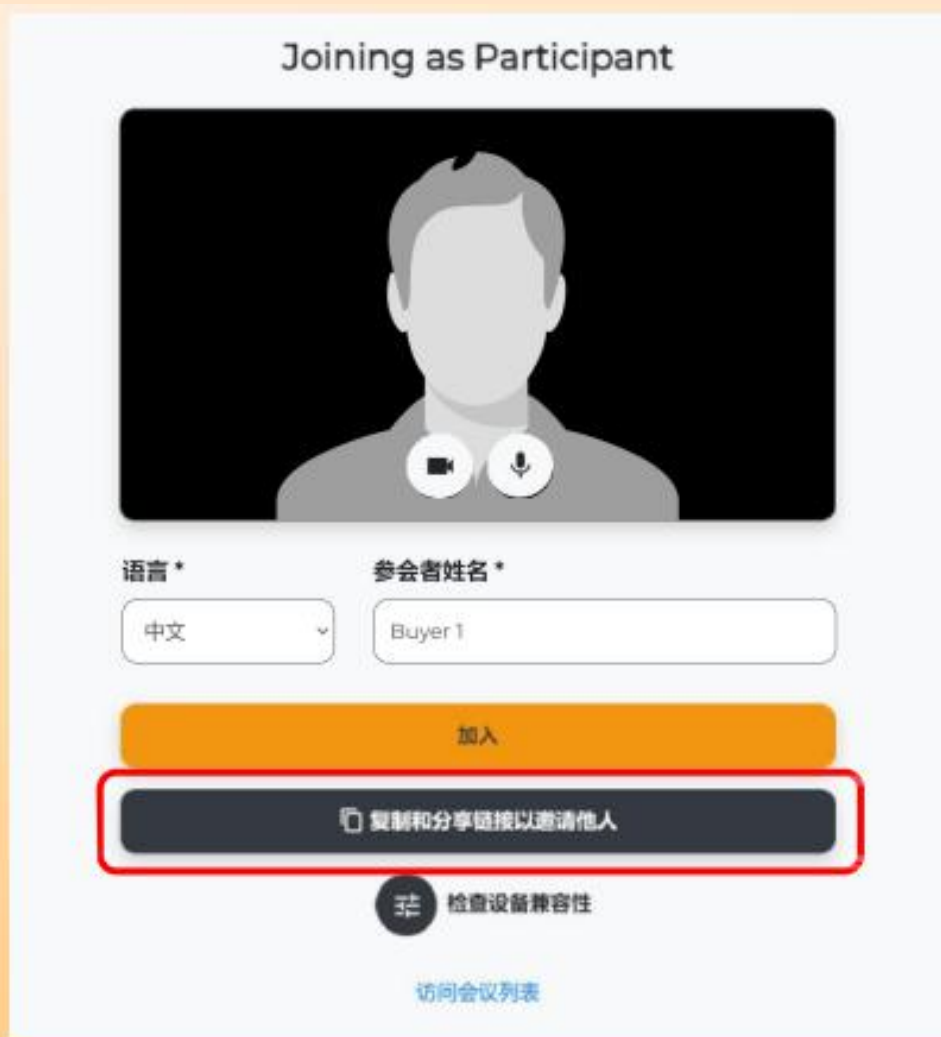

4.4 实时在线交流

- 您可通过聊天室功能连接所有预约配对成功的展商，收到新消息时，右上方将变为，点击即可进入聊天室

寄给: 参展商 1

也可以实时点击聊天页面

您想如何会面？

在会展现场亲自会面。

与对方开始聊天

请输入您想要会面的原因。(/400)

请输入私人讯息

选择您想与他/她会面的其他原因

+ 國家/地區 Country/Region

发送会议邀请

- 聊天室功能包括：发送图片、档、在线名片、视频聊天、会面评分等

4.4 实时在线交流

- 进入聊天页面，也可以与展商进行视频通话

- 若您选择在线视频会面，需要打开您的摄像头及麦克风权限，设置显示语言及您的姓名，點擊“加入”，即可进入视频会面

4.4 实时在线交流

- 若您选择在线视频会面，需要打开您的摄像头及麦克风权限，设置显示语言与您的姓名，点击“加入”，即可进入视频会面

- 如果想进行在线展商会面，可点击“复制和分享链接以邀请他人”。进入视频会面后，亦可以点击 ⚙️ 选择复制并分享会面连结
- 视频会面室功能包括：
共享荧幕、模糊背景、文字聊天、管理参会者等

4.4 实时在线交流

你离开了会议。

您能看到和听到其他参会者吗？

正常 不正常

其他参会者能够看到您和听到您的声音吗？