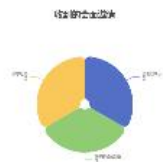

我的个人资料 ●

性能分析

App 设定

服务中心

隐私政策

退出

The screenshot shows a user profile page with a yellow header. The navigation bar includes '探索', '配对名单', and '我的计划'. The profile section features a profile picture placeholder (120px*120px, 1MB max) with an '上传图片' button, a name '买家 1' with an '编辑' button, and a bio field '买家测试账户'. Below this is a large dashed box with a '+' icon and the text '您的自我介绍'. At the bottom, a dropdown menu for '國家/地區 Country/Region' is shown with 'Macao' selected.

- 您可在此上传您的头像、编辑个人信息
- 点击“您的自我介绍”，加入公司网站链接和本人信息资料
- 建议提交中英文双语资料，令信息更清晰

• 国家/地区按注册时确定

2.2 性能分析

我的个人资料

性能分析

App 设定

服务中心

隐私政策

退出

• 可在此下载展会线索

• 性能分析：可查看您的资料在平台上的关注量、访问量、展示次数，还可以查看您收到 / 发送的会面占比、会面总数、邀请转换率等

我的个人资料

性能分析

App 设定

服务中心

隐私政策