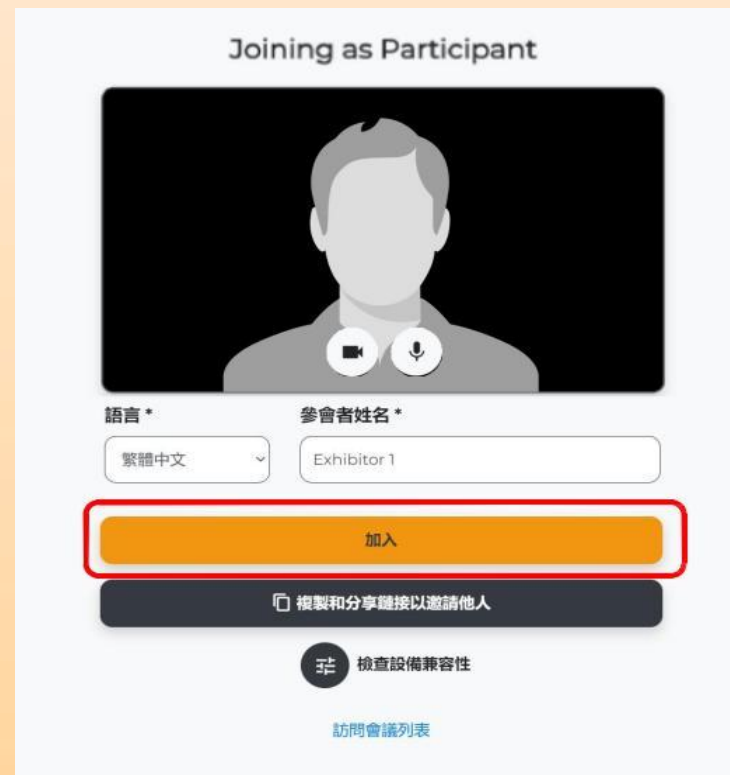

4.4 实时在线交流

- 您可通过聊天室功能连接所有预约配对成功的展商，收到新消息时，右上方将变为，点击即可进入聊天室

寄给: 参展商 1

也可以实时点击聊天页面

您想如何会面？

在会展现场亲自会面。

与对方开始聊天

请输入您想要会面的原因。(/400)

请输入私人讯息

选择您想与他/她会面的其他原因

+ 國家/地區 Country/Region

发送会议邀请

- 聊天室功能包括：发送图片、档、在线名片、视频聊天、会面评分等

4.4 实时在线交流

- 进入聊天页面，也可以与展商进行视频通话

- 若您选择在线视频会面，需要打开您的摄像头及麦克风权限，设置显示语言及您的姓名，點擊“加入”，即可进入视频会面

4.4 实时在线交流

- 若您选择在线视频会面，需要打开您的摄像头及麦克风权限，设置显示语言与您的姓名，点击“加入”，即可进入视频会面

- 如果想进行在线展商会面，可点击“复制和分享链接以邀请他人”。进入视频会面后，亦可以点击 ⚙️ 选择复制并分享会面连结
- 视频会面室功能包括：
共享荧幕、模糊背景、文字聊天、管理参会者等

4.4 实时在线交流

你离开了会议。

您能看到和听到其他参会者吗？

正常 不正常

其他参会者能够看到您和听到您的声音吗？