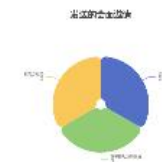

我的个人资料 ●

性能分析

App 设定

服务中心

隐私政策

退出

The screenshot shows a user profile page with a yellow header. The navigation bar includes '探索', '配对名单', and '我的计划'. The profile section features a profile picture placeholder (120px*120px, 1MB max) with an '上传图片' button, a name '买家 1' with an '编辑' button, and a bio field '买家测试账户'. Below this is a large dashed box with a '+' icon and the text '您的自我介绍'. At the bottom, a dropdown menu for '國家/地區 Country/Region' is shown with 'Macao' selected.

- 您可在此上传您的头像、编辑个人信息
- 点击“您的自我介绍”，加入公司网站链接和本人信息资料
- 建议提交中英文双语资料，令信息更清晰

• 国家/地区按注册时确定

2.2 性能分析

我的个人资料

性能分析

App 设定

服务中心

隐私政策

退出

• 可在此下载展会线索

• 性能分析：可查看您的资料在平台上的关注量、访问量、展示次数，还可以查看您收到 / 发送的会面占比、会面总数、邀请转换率等

我的个人资料

性能分析

App 设定

服务中心

隐私政策