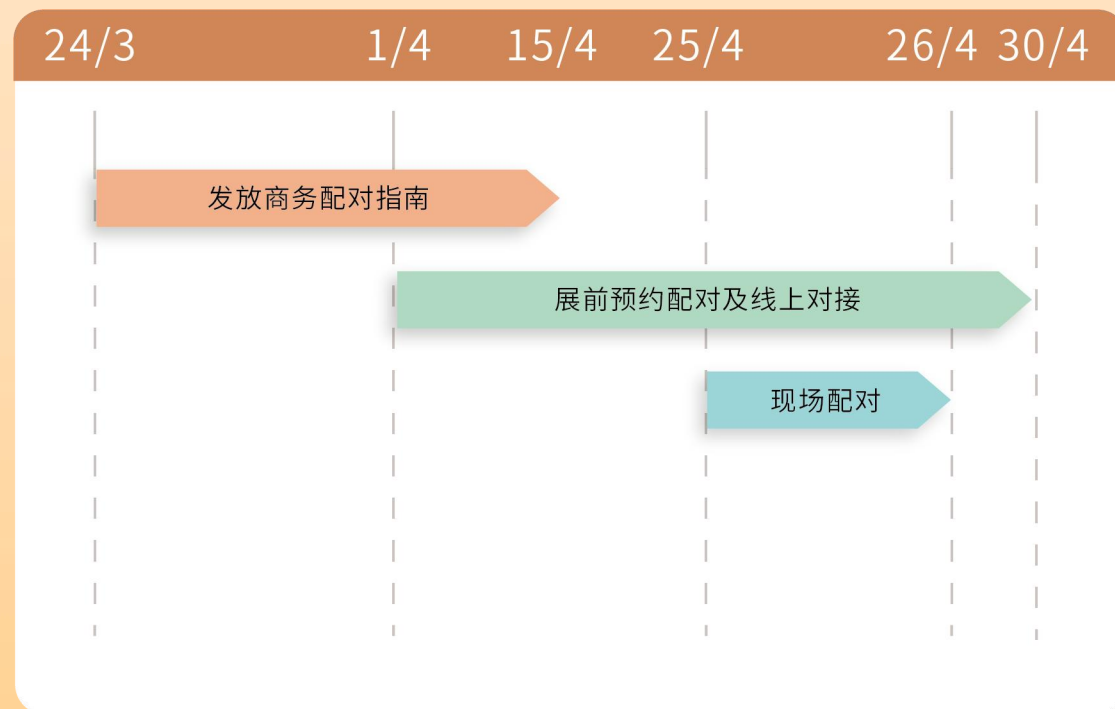

配对系统介绍

• Pre-scheduled Appointment System (PSA)

商务配对-展前预约系统为第13届澳门国际旅游（产业）博览会的参展商、买家提供了一个展前预约配对平台；您可在此编辑个人及公司简介、上传企业产品、个性化设置及筛选、安排交流与会面，实现高效配对，发掘合作机遇。

• 开放时间：2025年3月24日至4月30日

3月24日-4月15日：发放商务配对指南

4月1日-4月30日：展前预约配对及线上对接

4月25日-4月26日：现场配对

第十三屆澳門國際旅遊（產業）博覽會
13.^a Expo Internacional de Turismo (Indústria) de Macau
13th Macao International Travel (Industry) Expo

目录

1. 登录系统

2. 设置个人资料

3. 寻找配对

4. 我的计划

第十三屆澳門國際旅遊（產業）博覽會
13.^a Expo Internacional de Turismo (Indústria) de Macau
13th Macao International Travel (Industry) Expo