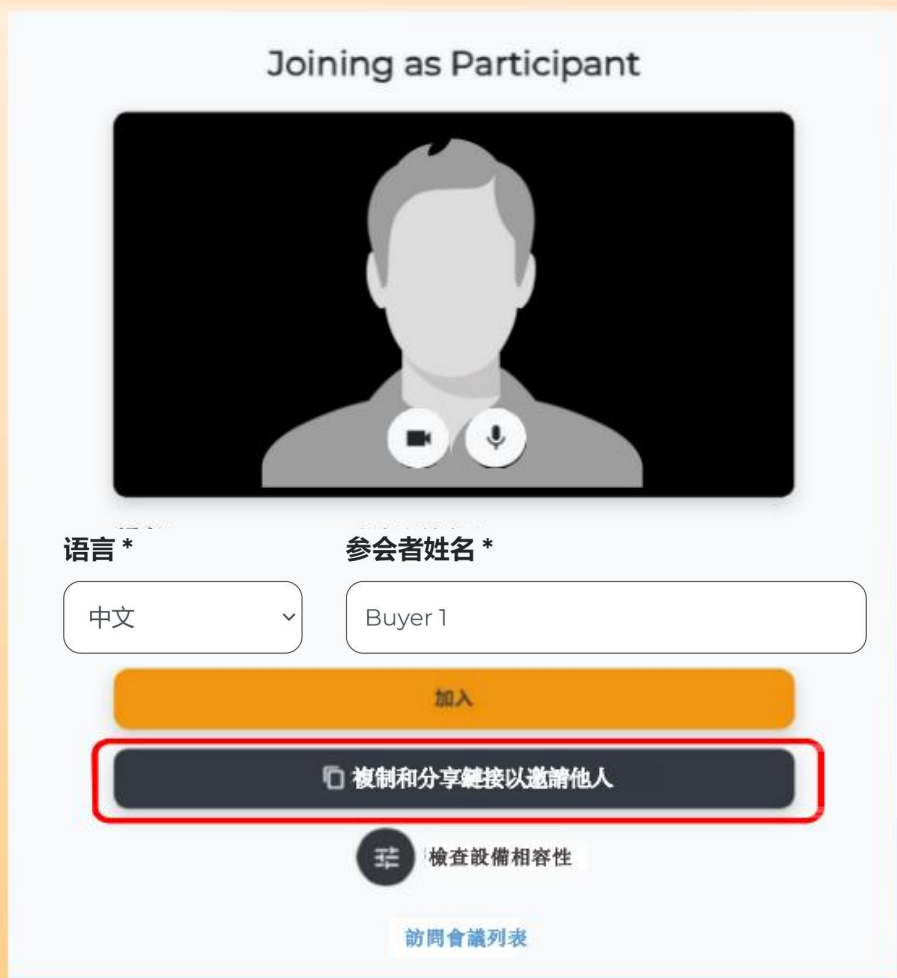

# 4.4 實時線上交流

寄給: 參展商 1

您想如何會面?

在會展現場親自會面。

與對方開始聊天

請輸入您想要會面的原因 (/400)

請輸入私人訊息

選擇對會面的有關屬性

+ 國家/地區 Country/Region

重新編輯訊息

刪除這邀請

也可以即時點擊聊天頁面

- 您可通過聊天室功能連接所有預約配對成功的展商，收到新消息時，右上方，將變為 ，點擊即可進入聊天室

- 聊天室功能包括：發送圖片、文檔、線上名片、視頻聊天、會面評分等

## 4.4 實時線上交流

- 進入聊天頁面，也可以與展商進行視頻通話

- 若您選擇線上視頻會面，需要打開您的攝像頭及麥克風許可權，設置顯示語言及您的姓名，點擊“加入”，即可進入視頻會面

## 4.4 實時線上交流

- 若您選擇線上視頻會面，需要打開您的攝像頭及麥克風許可權，設置顯示語言與您的姓名，點擊“加入”，即可進入視頻會面

- 如果想進行線上參展商會面，可點擊“複製和分享鏈接以邀請他人”。進入視頻會面後，亦可以點 $\text{⚙}$ 選擇複製並分享會面連結
- 視頻會面室功能包括：  
共用螢幕、模糊背景、文字聊天、管理參會者等

第十三屆澳門國際旅遊（產業）博覽會  
13.<sup>a</sup> Expo Internacional de Turismo (Indústria) de Macau  
13<sup>th</sup> Macao International Travel (Industry) Expo