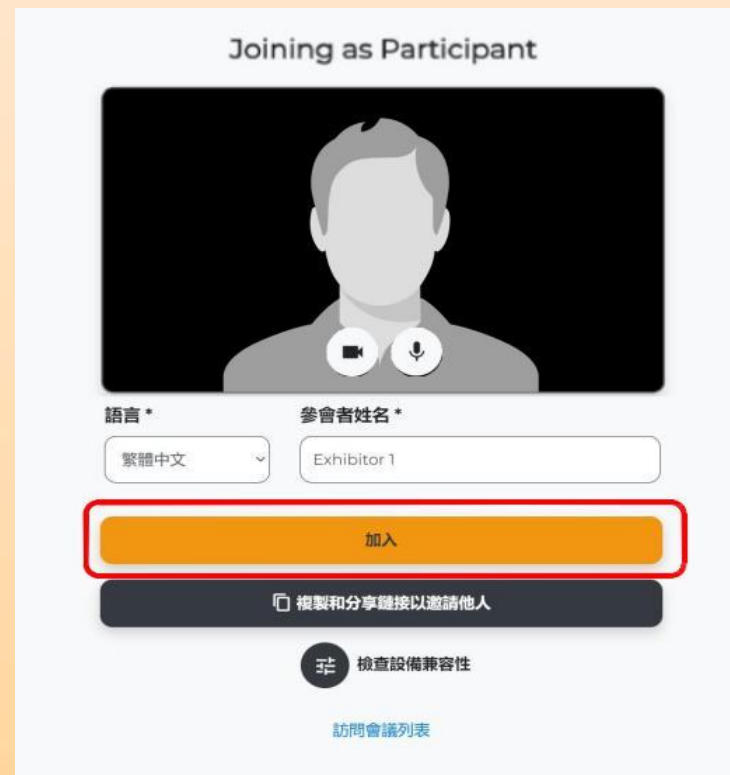

# 4.4 實時線上交流

寄給: 參展商 1

您想如何會面?

在會展現場親自會面。

與對方開始聊天

請輸入您想要會面的原因 (/400)

請輸入私人訊息

選擇對會面的有關屬性

+ 國家/地區 Country/Region

重新編輯訊息

刪除這邀請

也可以即時點擊聊天頁面

- 您可通過聊天室功能連接所有預約配對成功的展商，收到新消息時，右上方，將變為 ，點擊即可進入聊天室

- 聊天室功能包括：發送圖片、文檔、線上名片、視頻聊天、會面評分等

## 4.4 實時線上交流

- 進入聊天頁面，也可以與展商進行視頻通話

- 若您選擇線上視頻會面，需要打開您的攝像頭及麥克風許可權，設置顯示語言及您的姓名，點擊“加入”，即可進入視頻會面

## 4.4 實時線上交流

- 若您選擇線上視頻會面，需要打開您的攝像頭及麥克風許可權，設置顯示語言與您的姓名，點擊“加入”，即可進入視頻會面

- 如果想進行線上參展商會面，可點擊“複製和分享鏈接以邀請他人”。進入視頻會面後，亦可以點 $\text{⚙}$ 選擇複製並分享會面連結
- 視頻會面室功能包括：  
共用螢幕、模糊背景、文字聊天、管理參會者等

第十三屆澳門國際旅遊（產業）博覽會  
13.<sup>a</sup> Expo Internacional de Turismo (Indústria) de Macau  
13<sup>th</sup> Macao International Travel (Industry) Expo