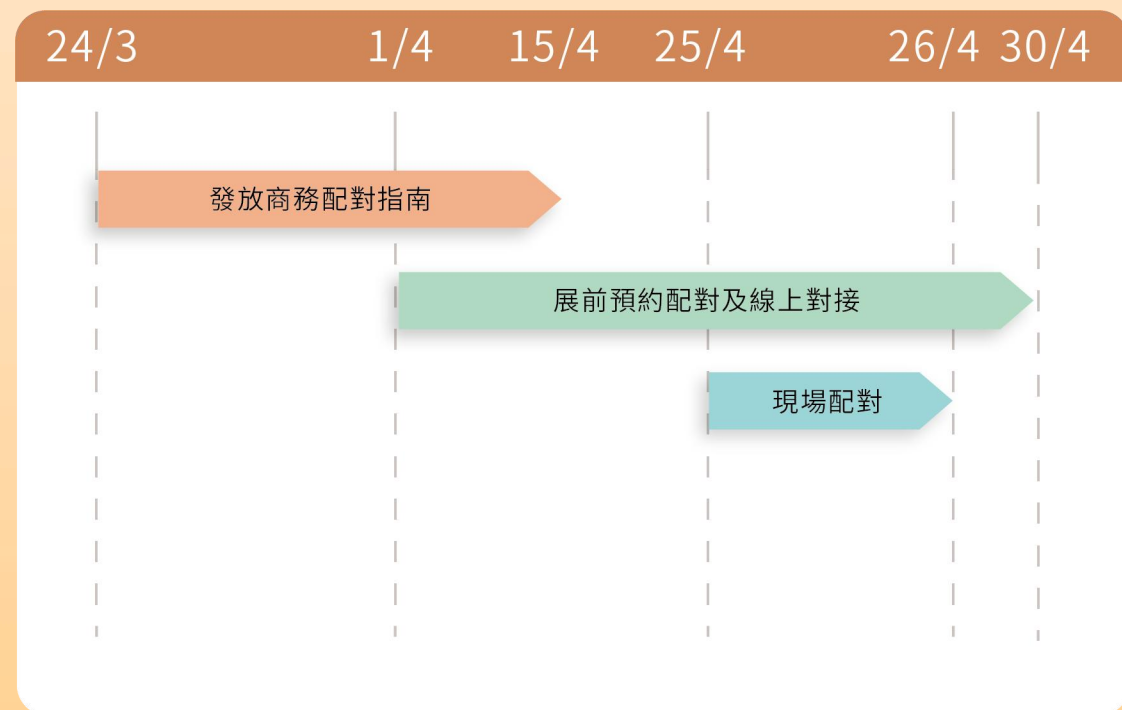

## • Pre-scheduled Appointment System (PSA)

**商务配对-展前预约系统**為第13屆澳門國際旅遊（產業）博覽會的參展商、買家及專業觀眾提供了一個展前預約配對平台；您可在此編輯個人及公司簡介、上傳企業產品、個性化設置及篩選、安排交流與會面、實現高效配對、發掘合作機遇。

## • 開放時間：2025年3月24日至4月30日

3月24日-4月15日：發放商務配對指南

4月1日-4月30日：展前預約配對及線上對接

4月25日-4月26日：現場配對

第十三屆澳門國際旅遊（產業）博覽會  
13.<sup>a</sup> Expo Internacional de Turismo (Indústria) de Macau  
13<sup>th</sup> Macao International Travel (Industry) Expo