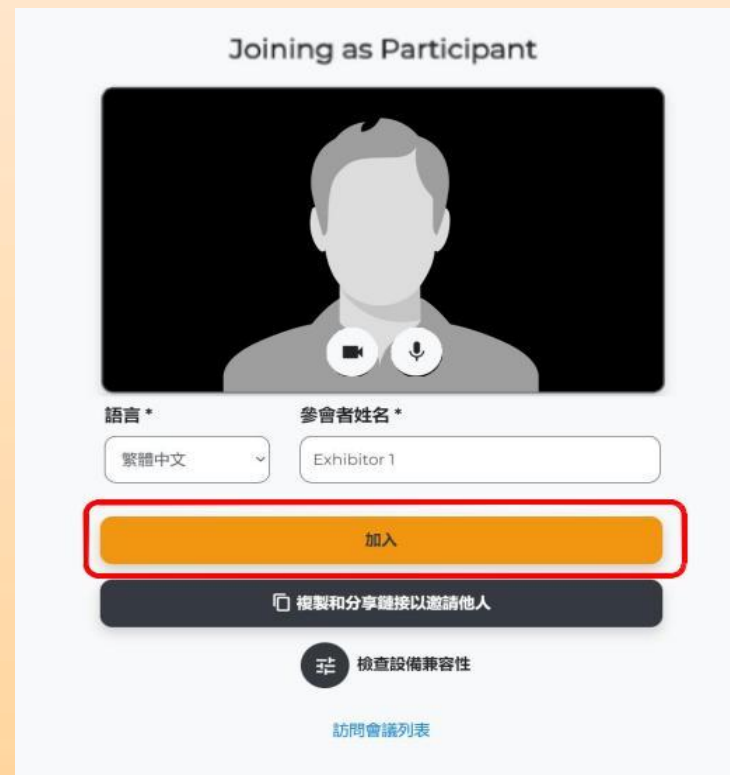

您對這會面評幾顆星?  
和  
Buyer 1  
Buyer 1 Company

☆
☆
☆
☆
☆

\* 請勿送出假會面

- 聊天室功能包括：發送圖片、文檔、線上名片、視頻聊天、會面評分等

## 4.4 實時線上交流

- 進入聊天頁面，也可以與買家進行視頻通話

- 若您選擇線上視頻會面，需要打開您的攝像頭及麥克風許可權，設置顯示語言及您的姓名，點擊“加入”，即可進入視頻會面