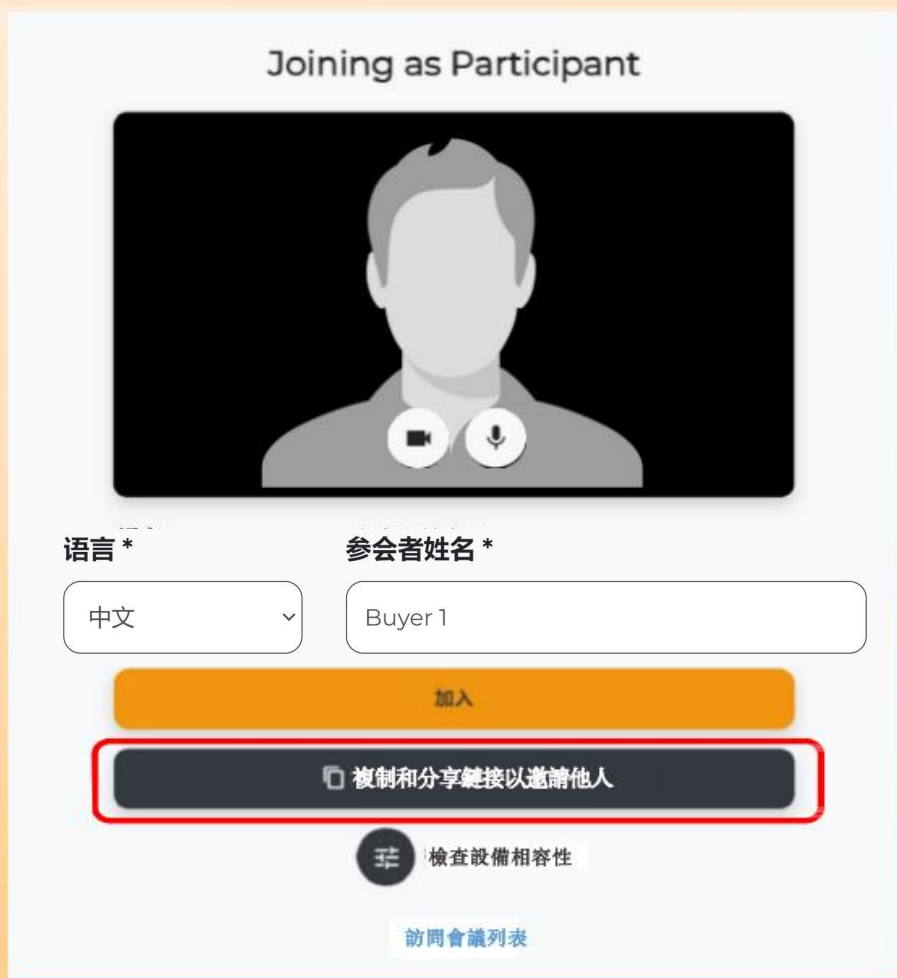

取消
會面

4.4 實時線上交流

寄給: 參展商 1

您想如何會面?

在會展現場親自會面。

與對方開始聊天

請輸入您想要會面的原因 (/400)

請輸入私人訊息

選擇對會面的有關屬性

+ 國家/地區 Country/Region

重新編輯訊息

刪除這邀請

也可以即時點擊聊天頁面

- 您可通過聊天室功能連接所有預約配對成功的展商，收到新消息時，右上方，將變為 ，點擊即可進入聊天室

- 聊天室功能包括：發送圖片、文檔、線上名片、視頻聊天、會面評分等

4.4 實時線上交流

- 進入聊天頁面，也可以與展商進行視頻通話

- 若您選擇線上視頻會面，需要打開您的攝像頭及麥克風許可權，設置顯示語言及您的姓名，點擊“加入”，即可進入視頻會面

4.4 實時線上交流

- 若您選擇線上視頻會面，需要打開您的攝像頭及麥克風許可權，設置顯示語言與您的姓名，點擊“加入”，即可進入視頻會面

- 如果想進行線上參展商會面，可點擊“複製和分享鏈接以邀請他人”。進入視頻會面後，亦可以點^{⚙️}選擇複製並分享會面連結
- 視頻會面室功能包括：
共用螢幕、模糊背景、文字聊天、管理參會者等

第十三屆澳門國際旅遊（產業）博覽會
13.^a Expo Internacional de Turismo (Indústria) de Macau
13th Macao International Travel (Industry) Expo

4.4 實時線上交流

您離開了會議

您能看到和聽到其他參會者嗎？

正常 不正常

其他參會者能夠看到您和聽到您的聲音嗎？

正常 不正常

整體視頻和經驗