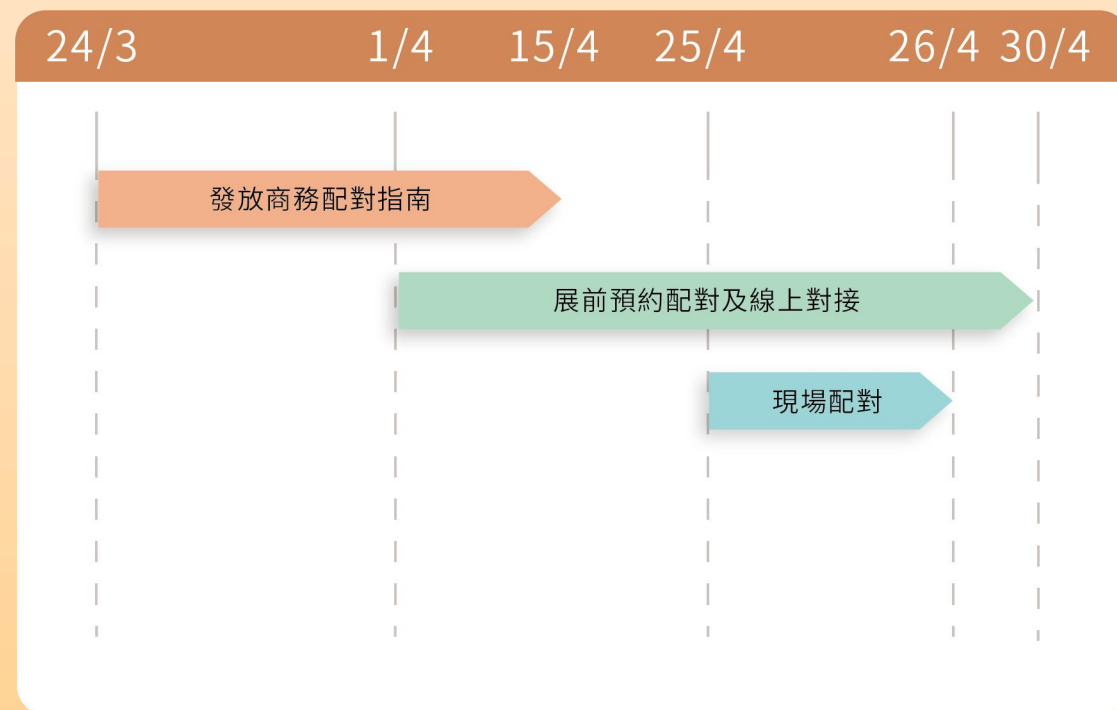

現場配對

第十三屆澳門國際旅遊（產業）博覽會
13.^a Expo Internacional de Turismo (Indústria) de Macau
13th Macao International Travel (Industry) Expo

配對系統介紹

• Pre-scheduled Appointment System (PSA)

商务配对-展前预约系统為第13屆澳門國際旅遊（產業）博覽會的參展商、買家及專業觀眾提供了一個展前預約配對平台；您可在此編輯個人及公司簡介、上傳企業產品、個性化設置及篩選、安排交流與會面、實現高效配對、發掘合作機遇。

• 開放時間：2025年3月24日至4月30日

3月24日-4月15日：發放商務配對指南

4月1日-4月30日：展前預約配對及線上對接

4月25日-4月26日：現場配對

第十三屆澳門國際旅遊（產業）博覽會
13.^a Expo Internacional de Turismo (Indústria) de Macau
13th Macao International Travel (Industry) Expo