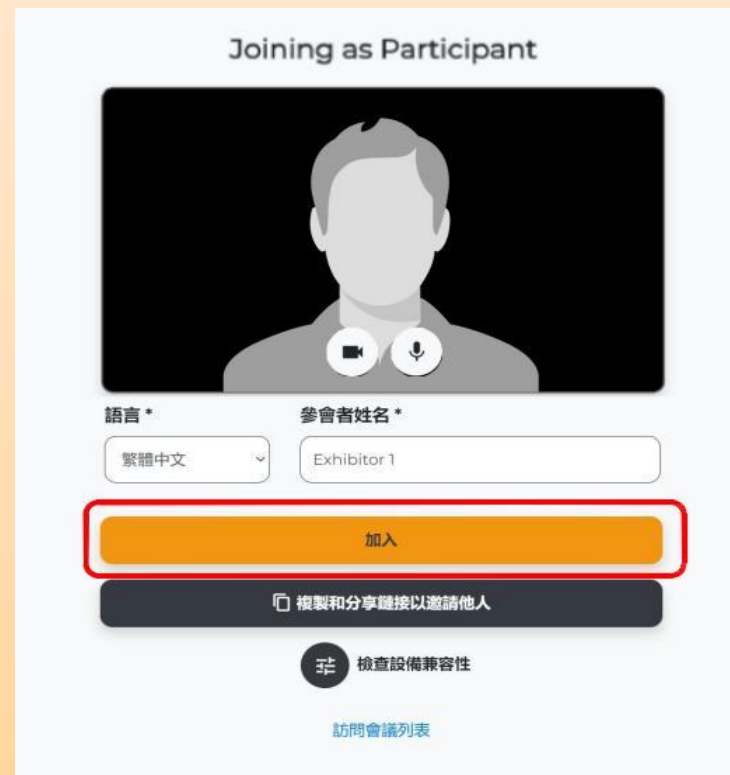

取消
會面

4.4 實時線上交流

寄給: 參展商 1

您想如何會面?

在會展現場親自會面。

與對方開始聊天

請輸入您想要會面的原因 (/400)

請輸入私人訊息

選擇對會面的有關屬性

+ 國家/地區 Country/Region

重新編輯訊息

刪除這邀請

也可以即時點擊聊天頁面

- 您可通過聊天室功能連接所有預約配對成功的展商，收到新消息時，右上方，將變為 ，點擊即可進入聊天室

- 聊天室功能包括：發送圖片、文檔、線上名片、視頻聊天、會面評分等

4.4 實時線上交流

- 進入聊天頁面，也可以與展商進行視頻通話

- 若您選擇線上視頻會面，需要打開您的攝像頭及麥克風許可權，設置顯示語言及您的姓名，點擊“加入”，即可進入視頻會面

4.4 實時線上交流

- 若您選擇線上視頻會面，需要打開您的攝像頭及麥克風許可權，設置顯示語言與您的姓名，點擊“加入”，即可進入視頻會面

- 如果想進行線上參展商會面，可點擊“複製和分享鏈接以邀請他人”。進入視頻會面後，亦可以點^{⚙️}選擇複製並分享會面連結
- 視頻會面室功能包括：
共用螢幕、模糊背景、文字聊天、管理參會者等